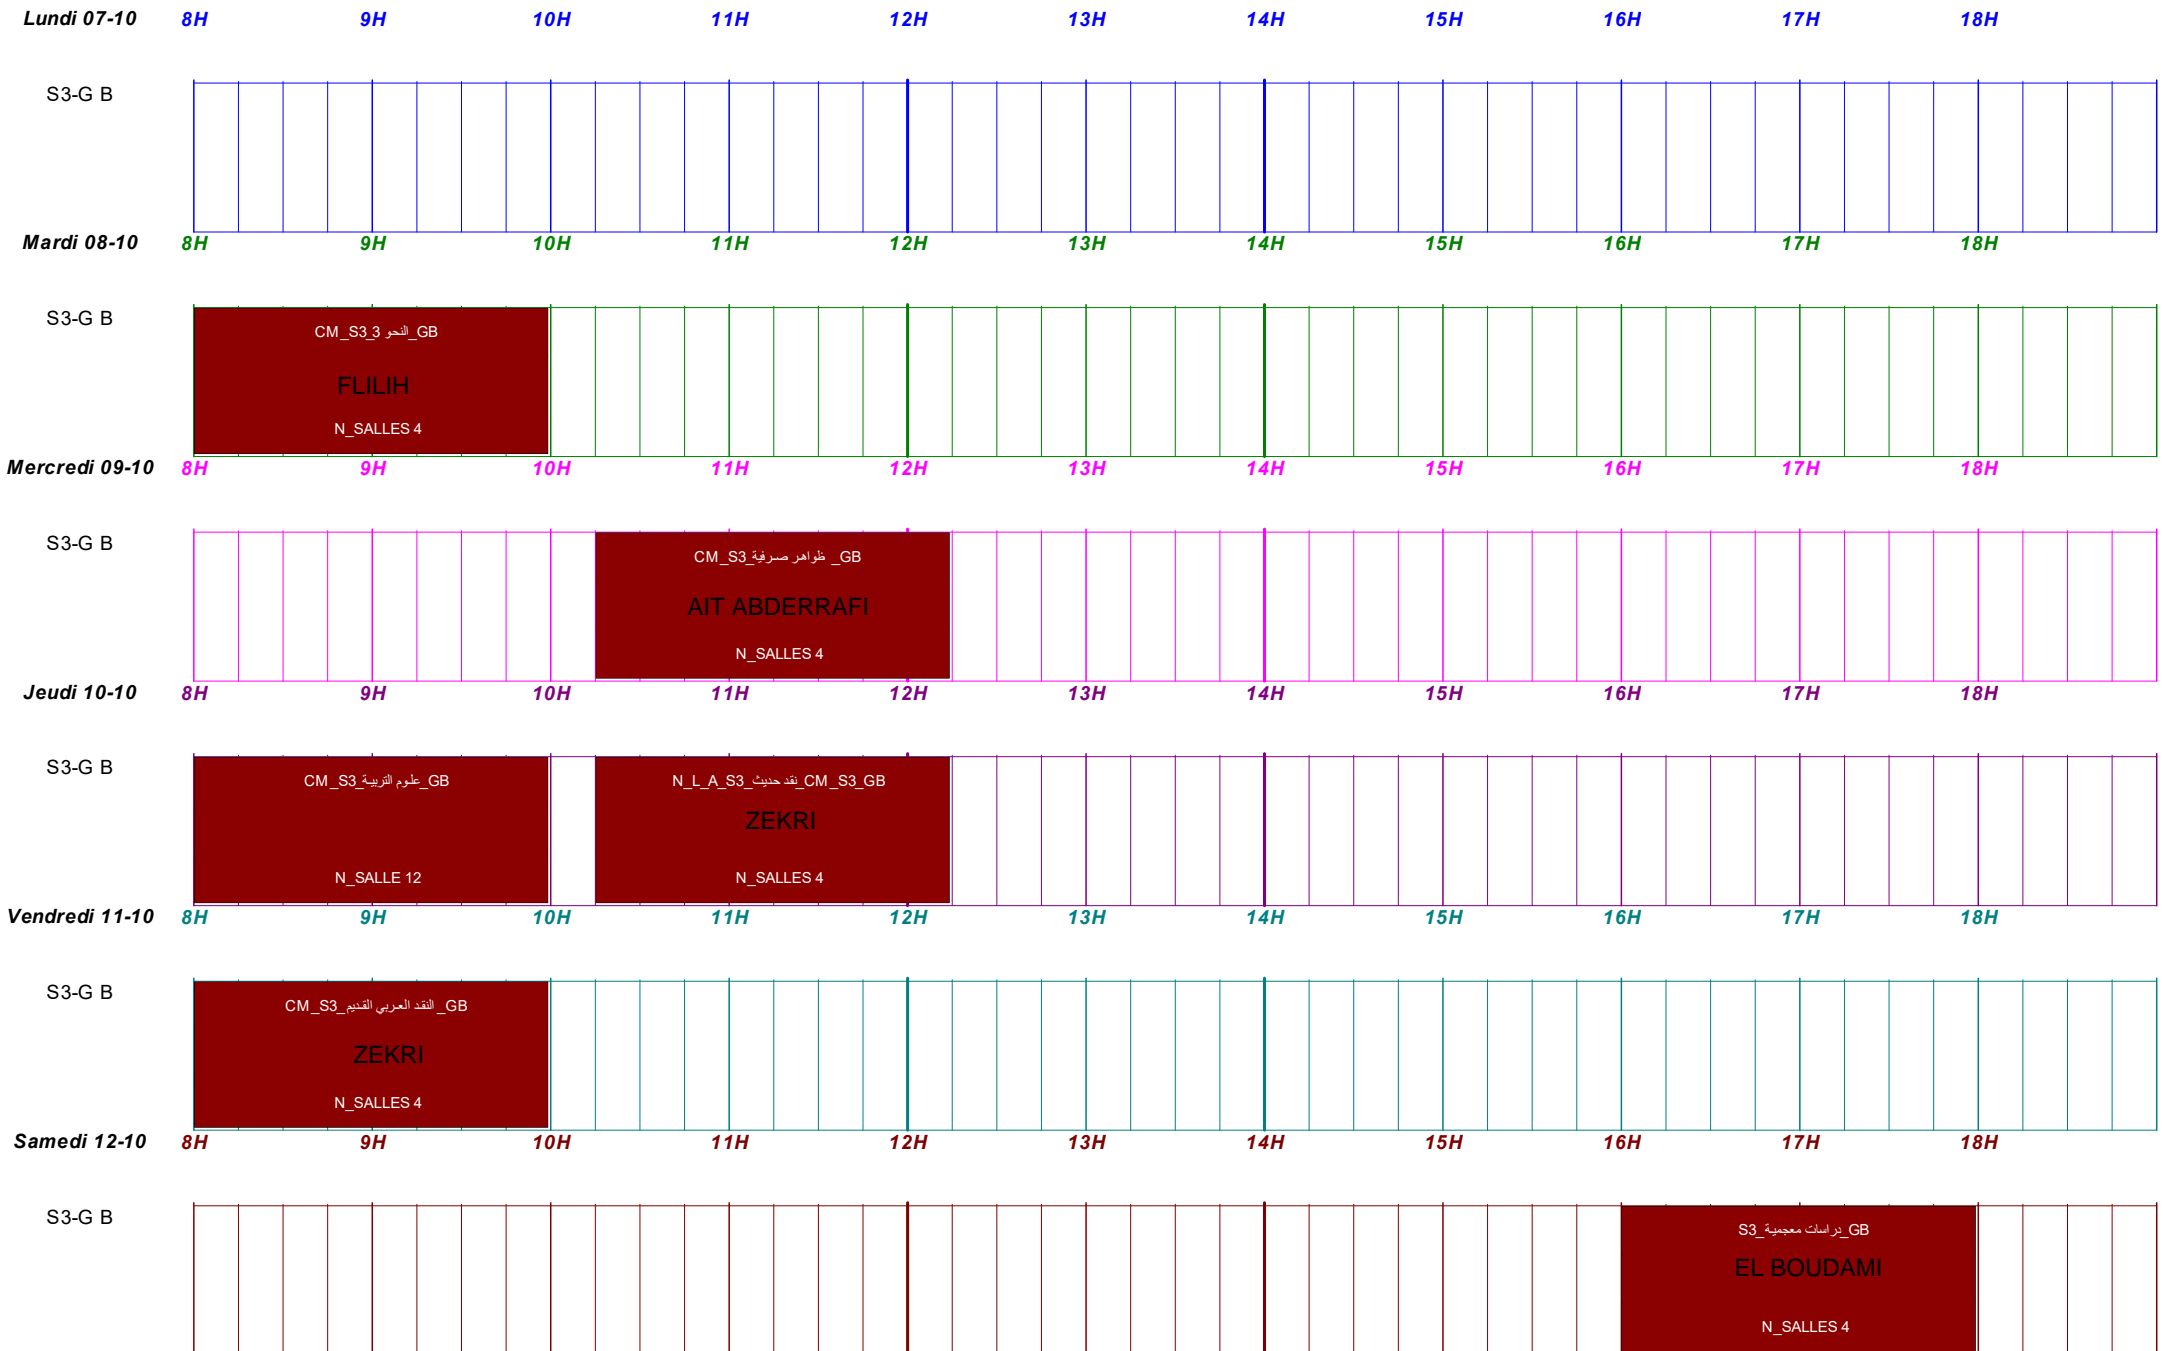

EDT_ARABE-S3-GB

Période du : 07/10/2024 [41] au : 13/10/2024 [41] pour : N-CLE-ARABE-S3-G B

SESSION AUTOMNE 2024