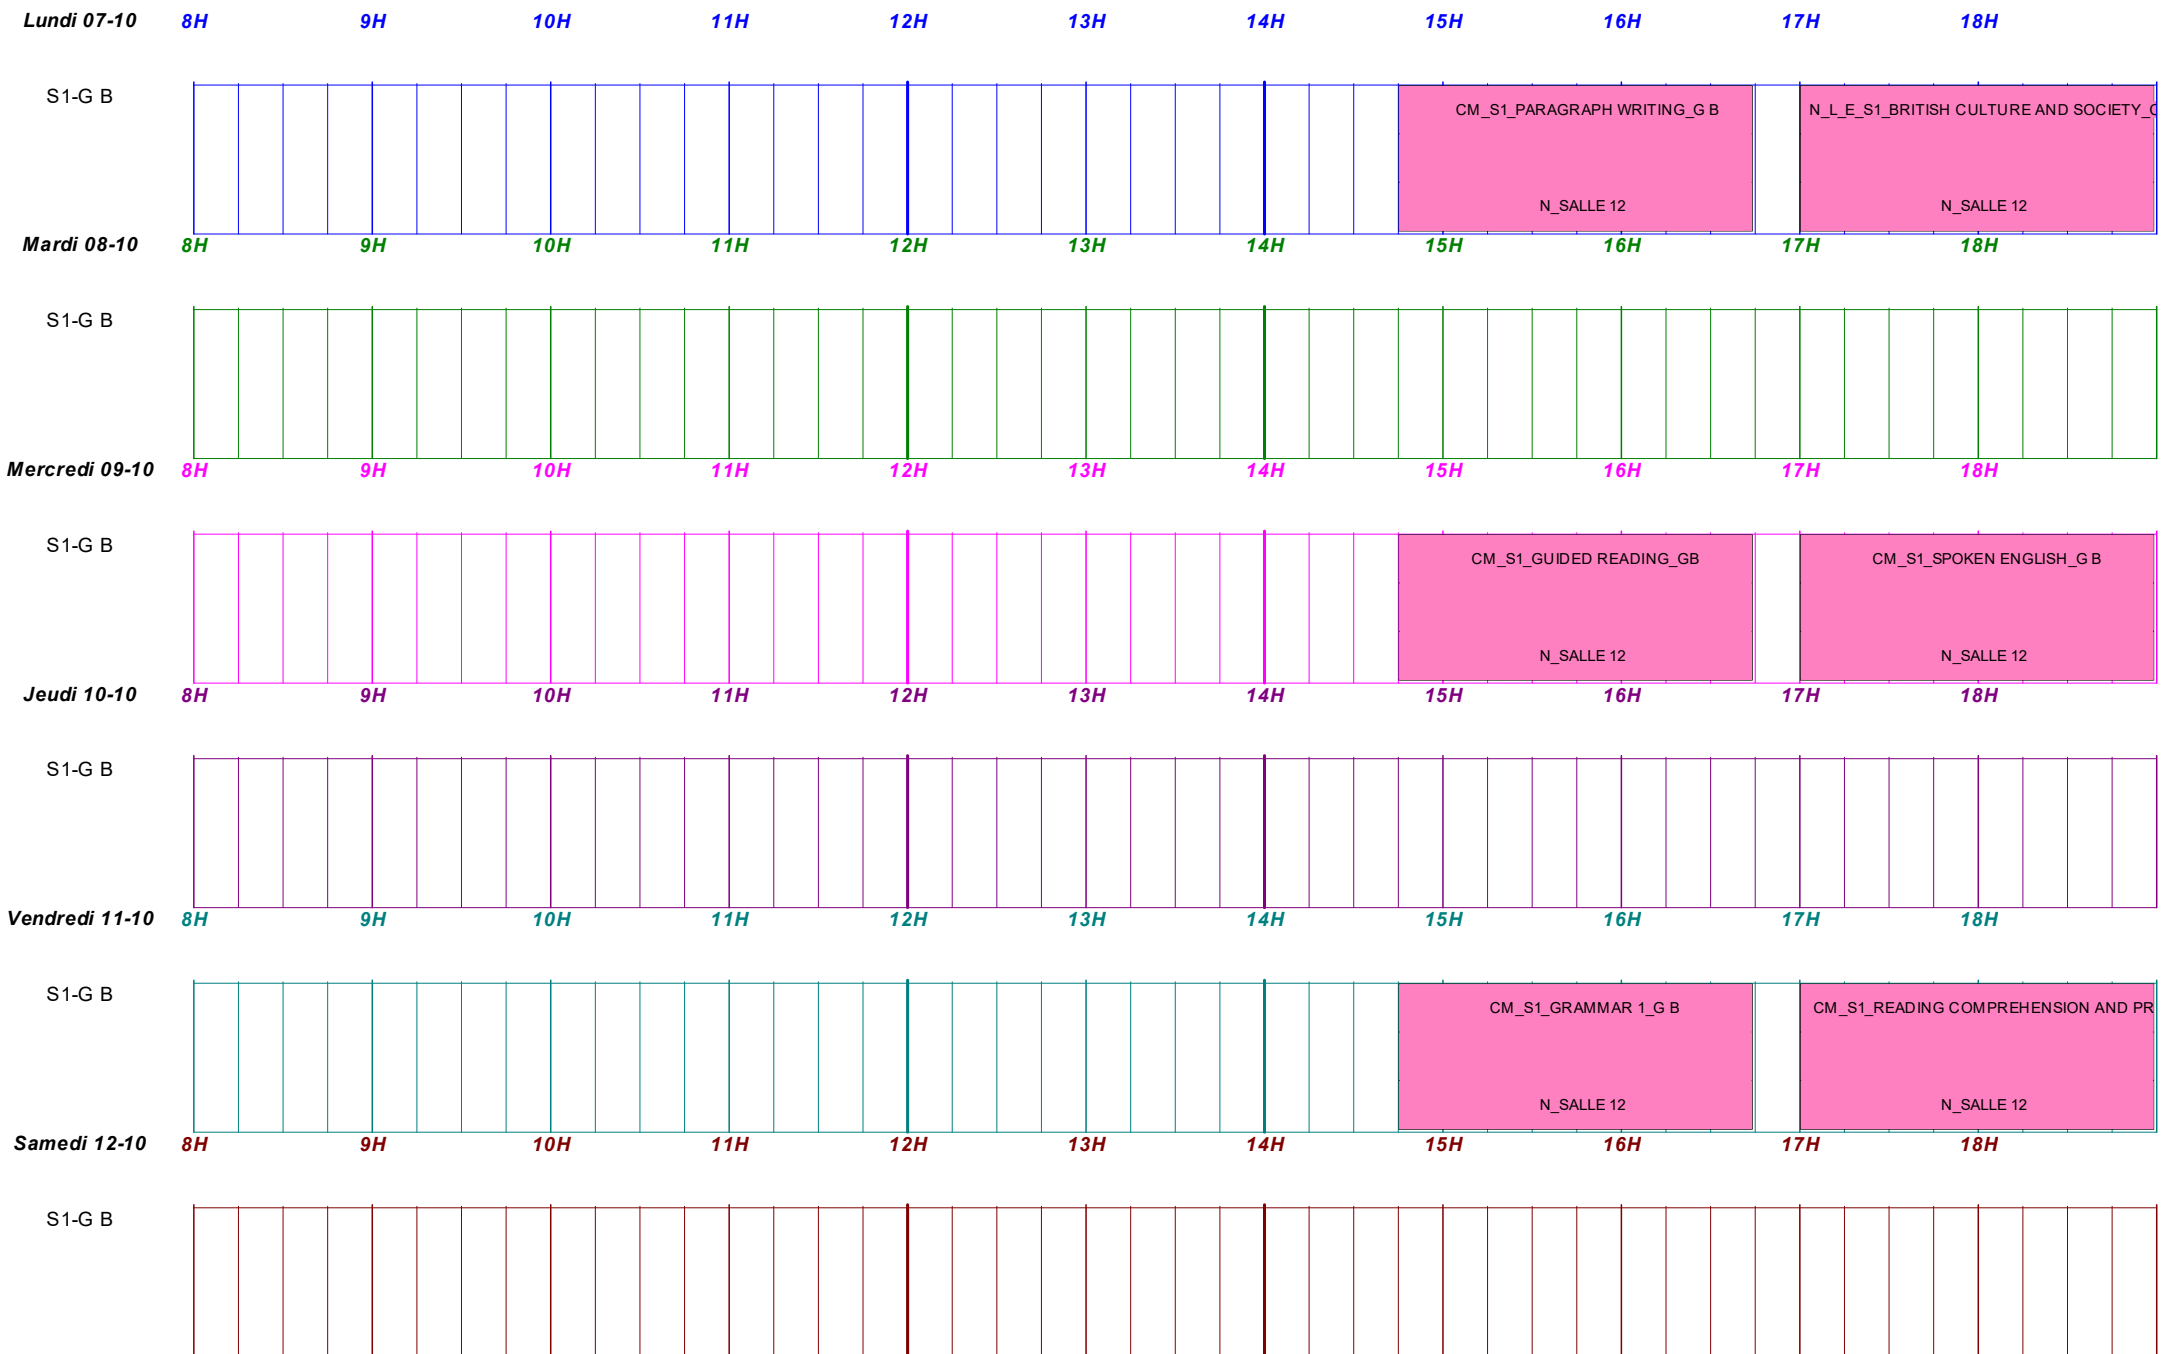

EDT_ANGLAIS-S1-GB

Période du : 07/10/2024 [41] au : 13/10/2024 [41] pour : N-CLE-ANGLAIS-S1-G B

SESSION AUTOMNE 2024