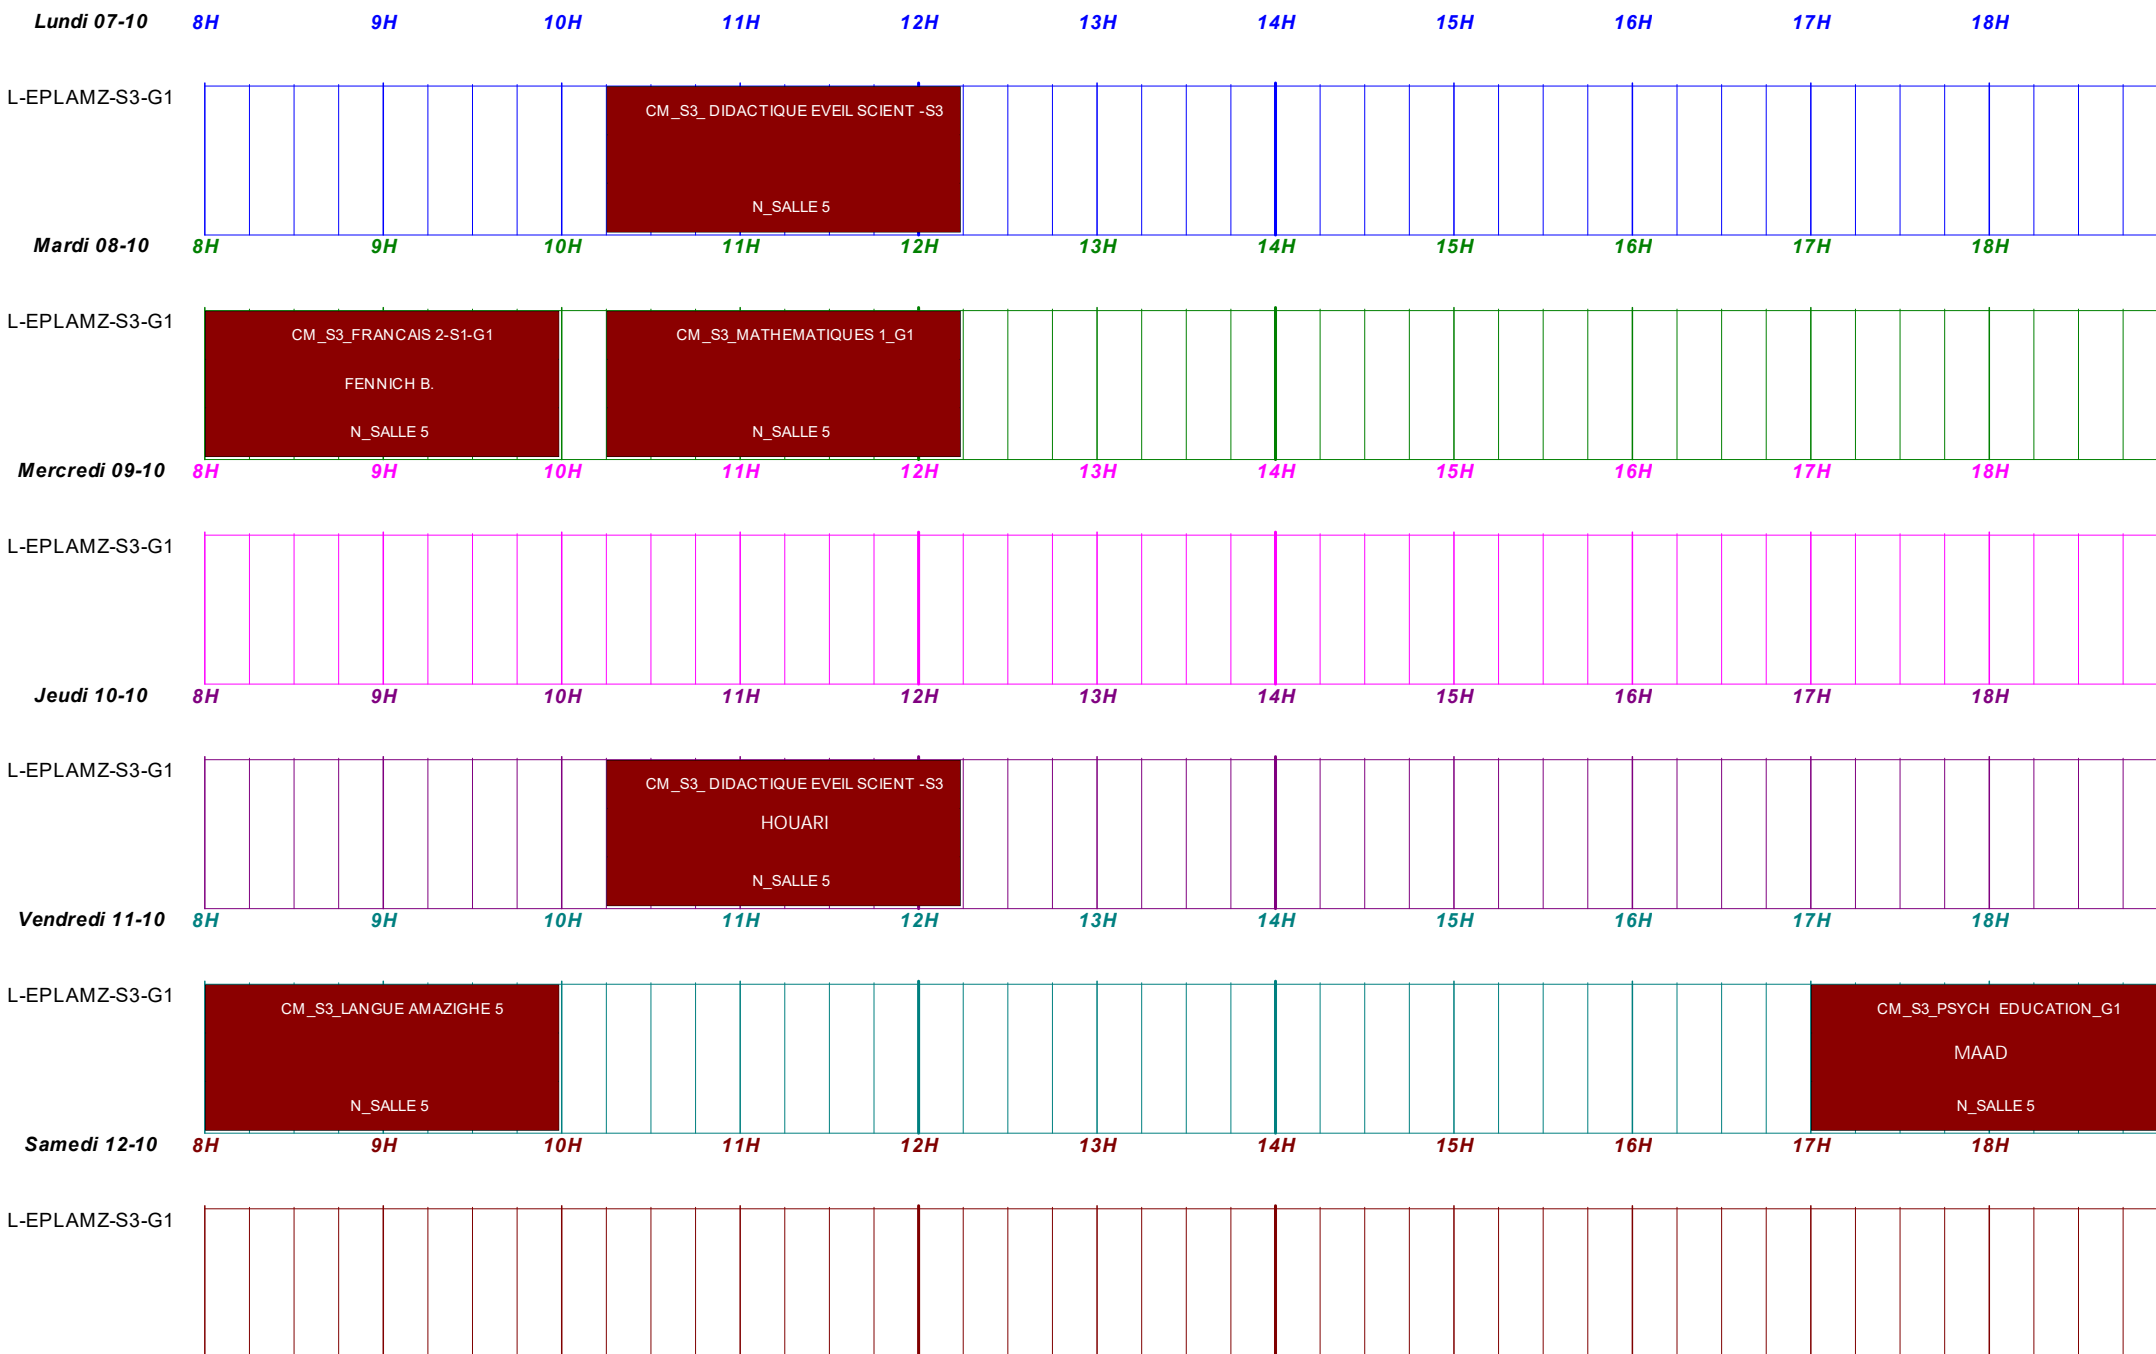

# EDT\_AMAZIGH-S3-G1

Période du : 07/10/2024 [41] au : 13/10/2024 [41] pour : N-L-EPLAMZ-S3-G1

SESSION AUTOMNE 2024