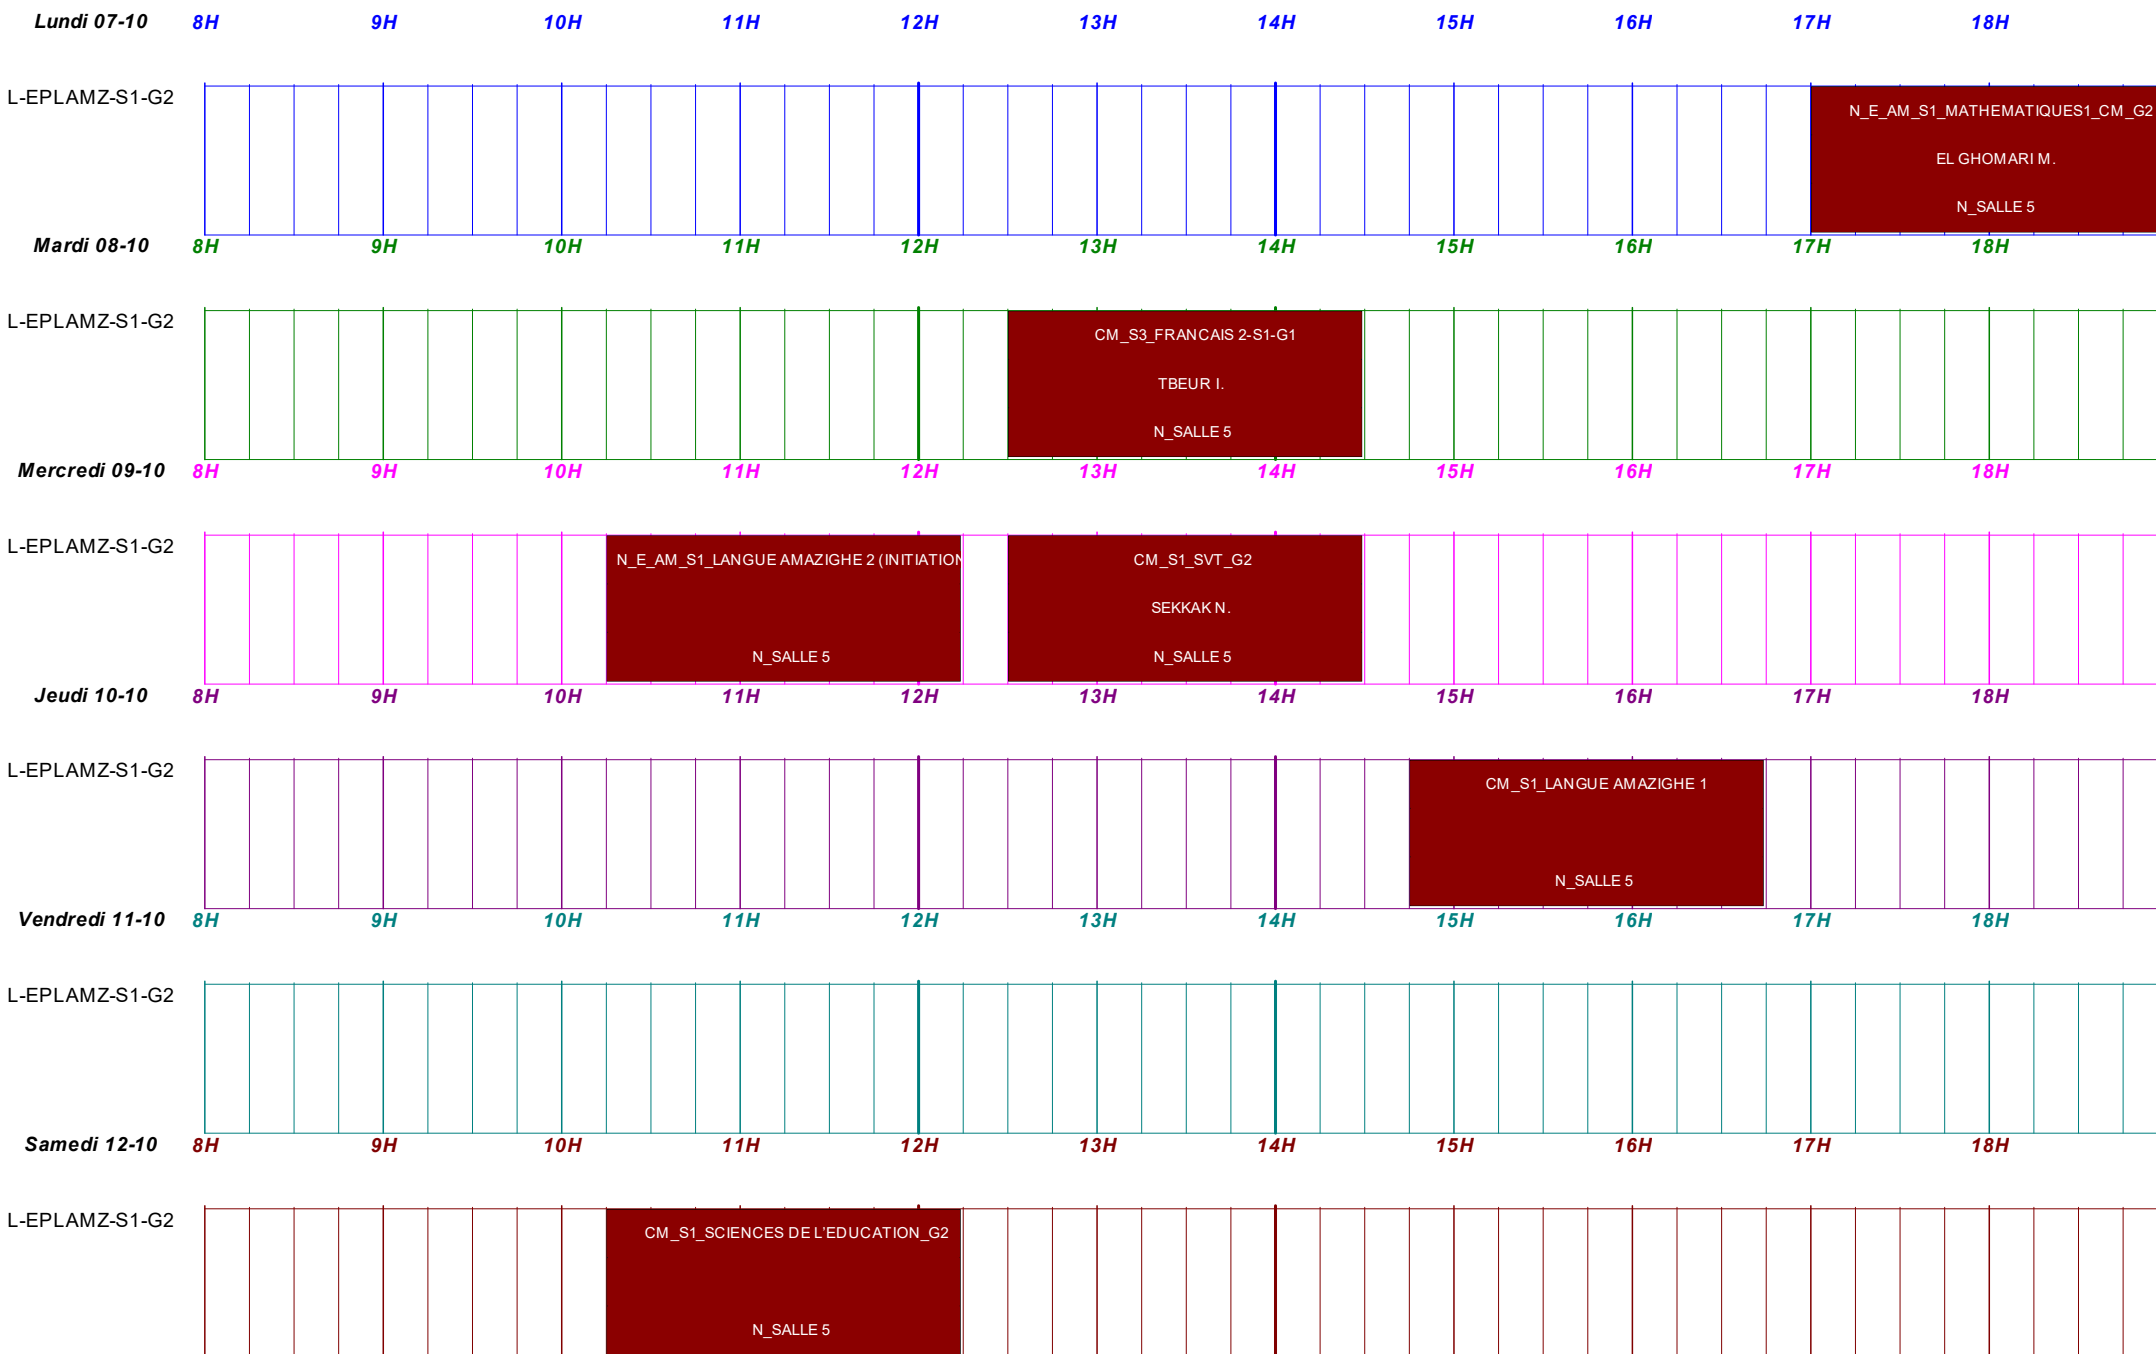

# EDT\_AMAZIGH-S1-G2

Période du : 07/10/2024 [41] au : 13/10/2024 [41] pour : N-L-EPLAMZ-S1-G2

SESSION AUTOMNE 2024