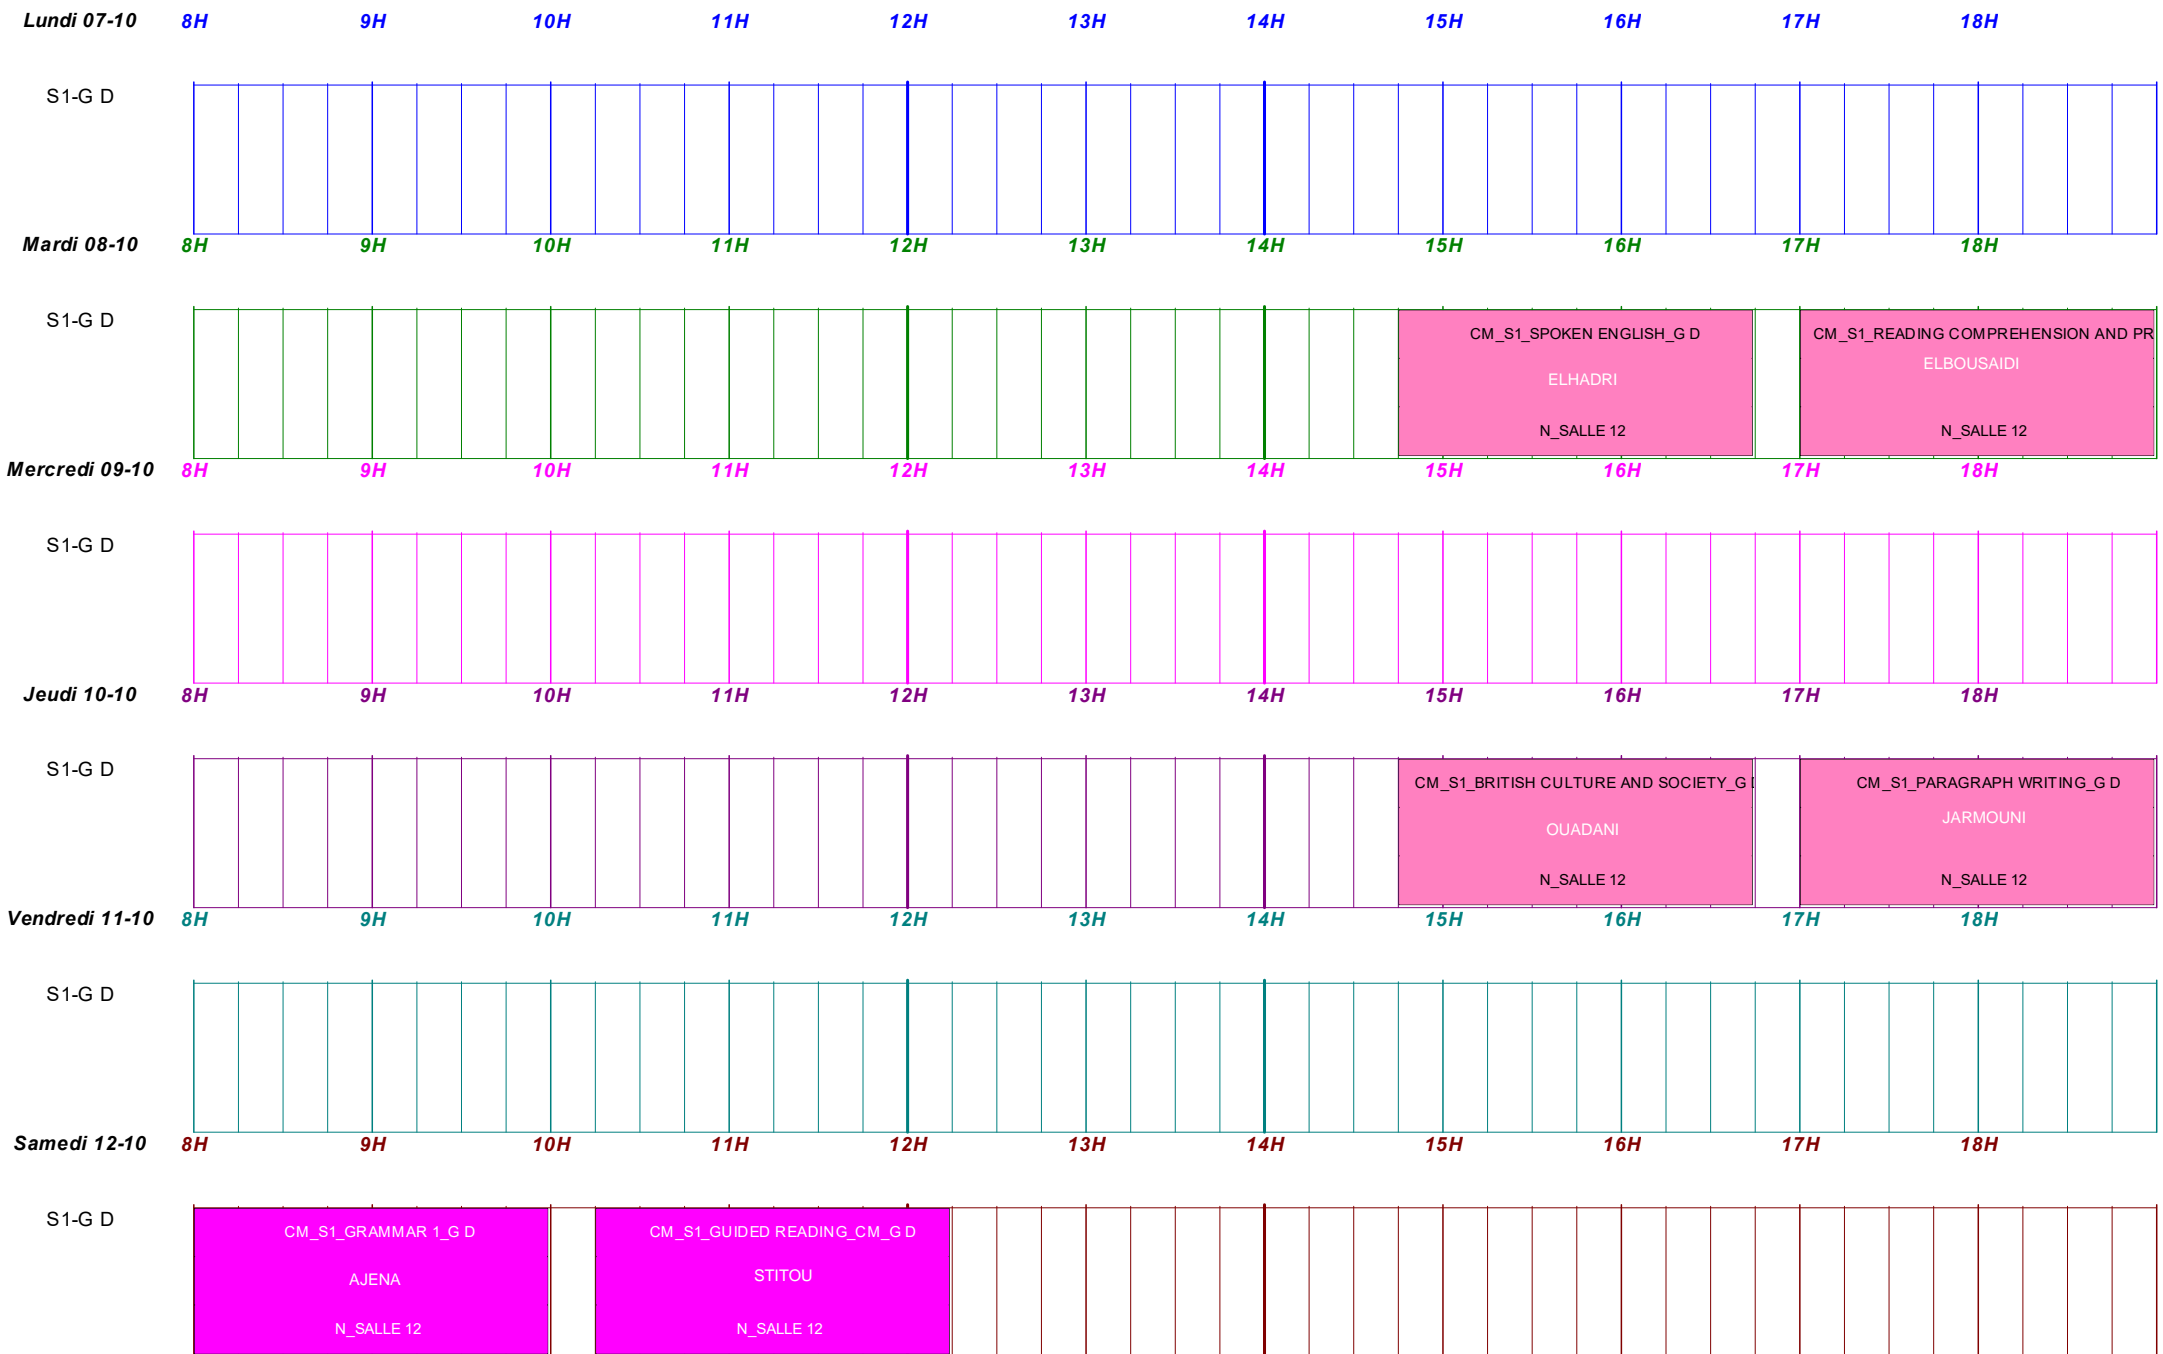

EDT_ANGLAIS-S1-GD

Période du : 07/10/2024 [41] au : 13/10/2024 [41] pour : N-CLE-ANGLAIS-S1-G D

SESSION AUTOMNE 2024