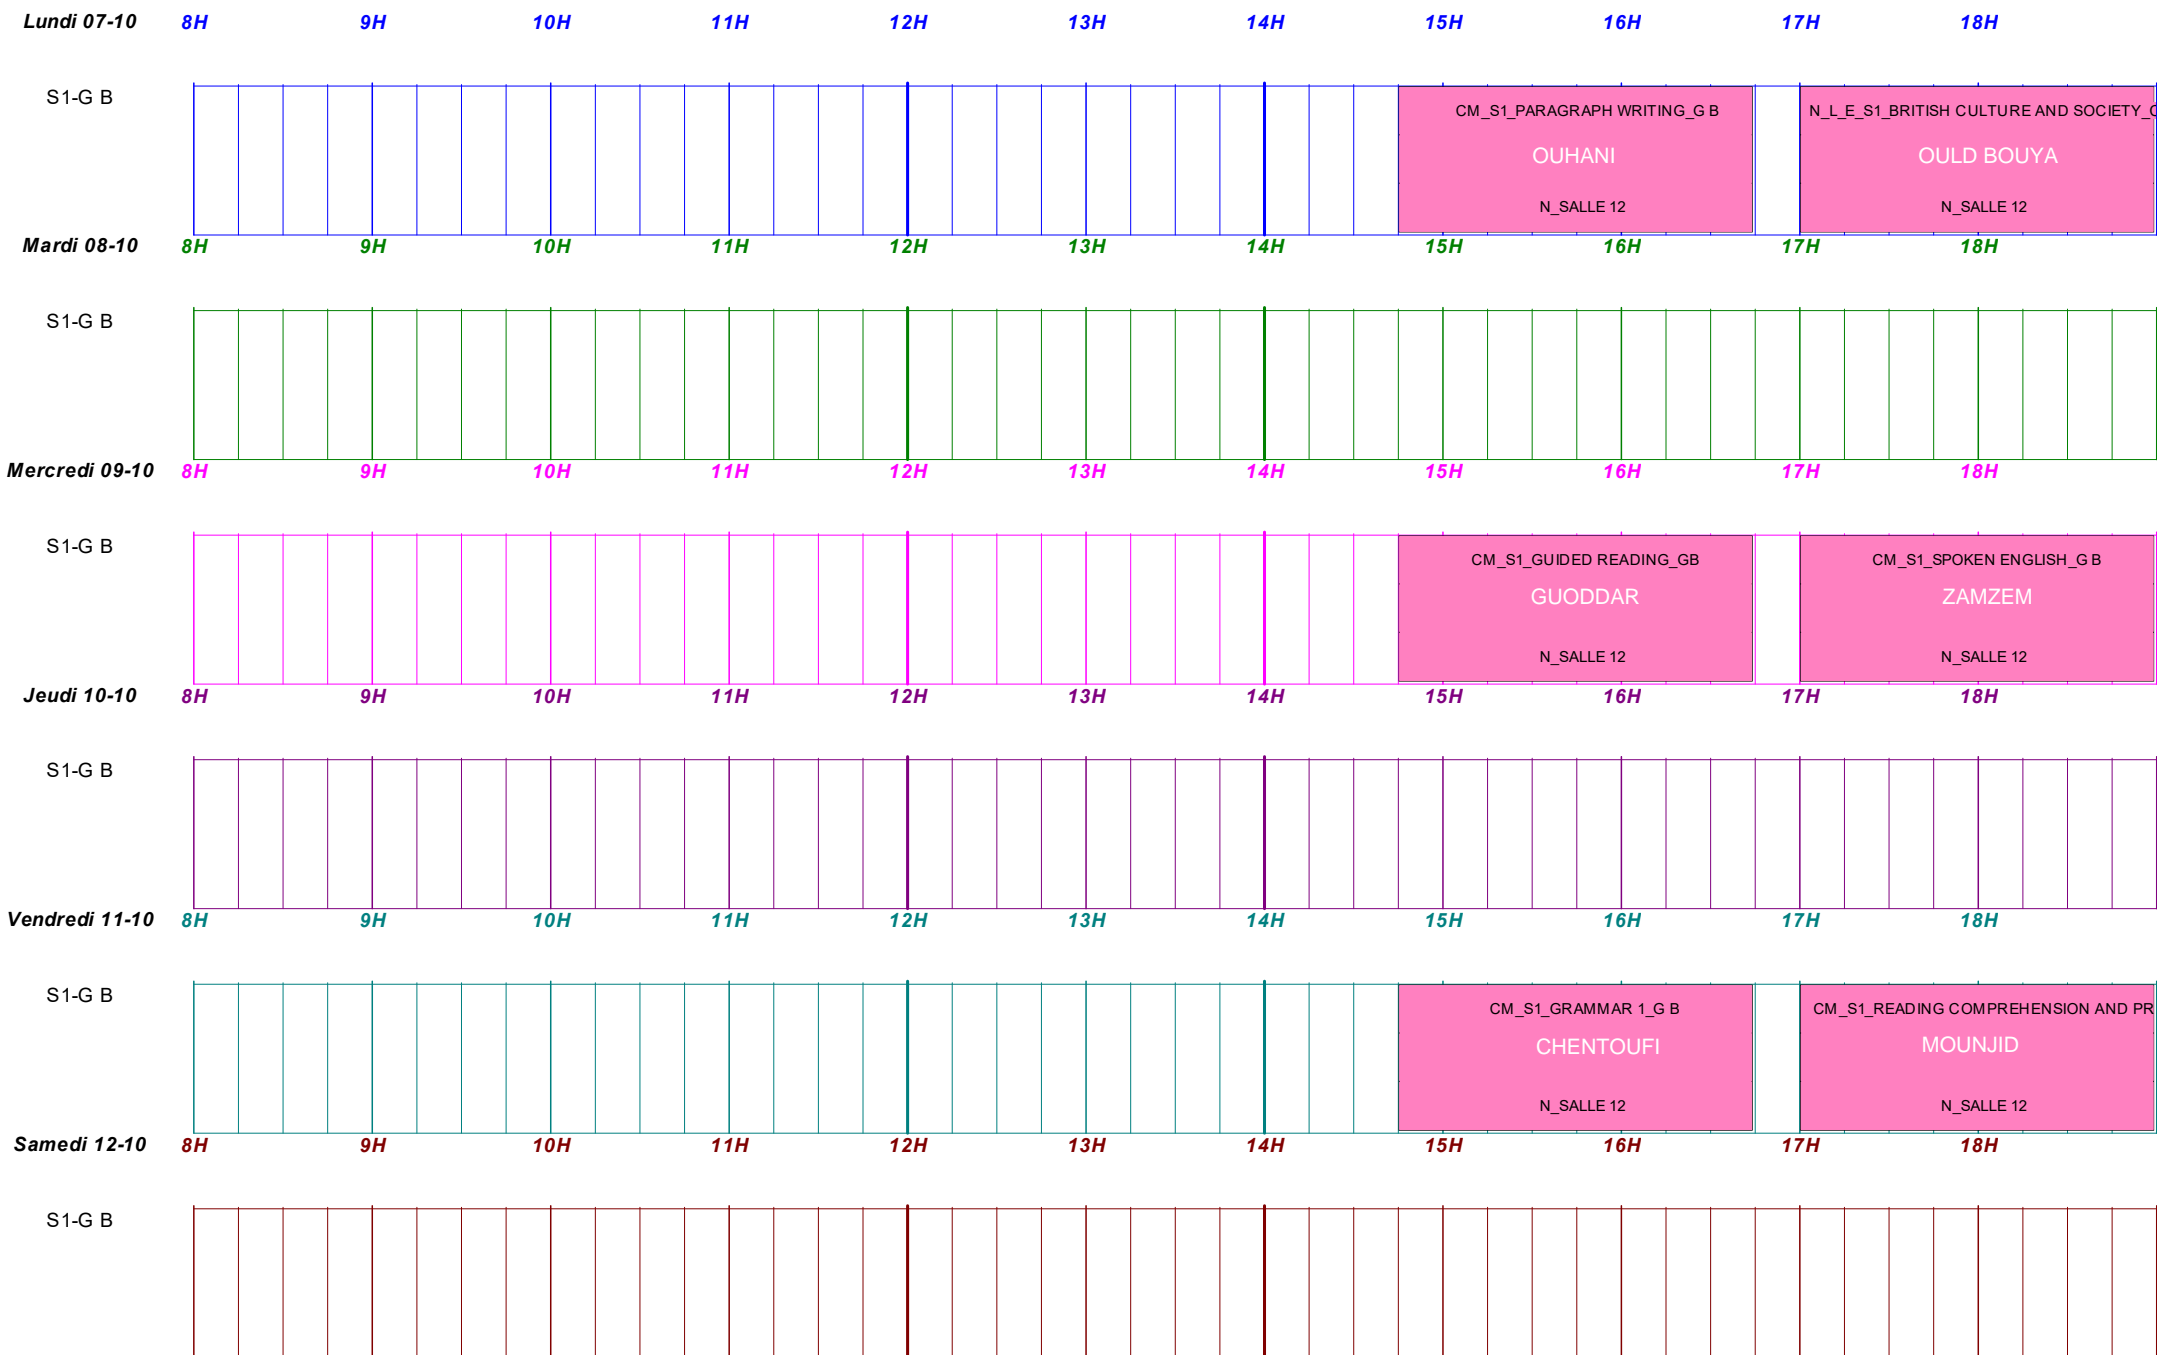

EDT_ANGLAIS-S1-GB

Période du : 07/10/2024 [41] au : 13/10/2024 [41] pour : N-CLE-ANGLAIS-S1-G B

SESSION AUTOMNE 2024