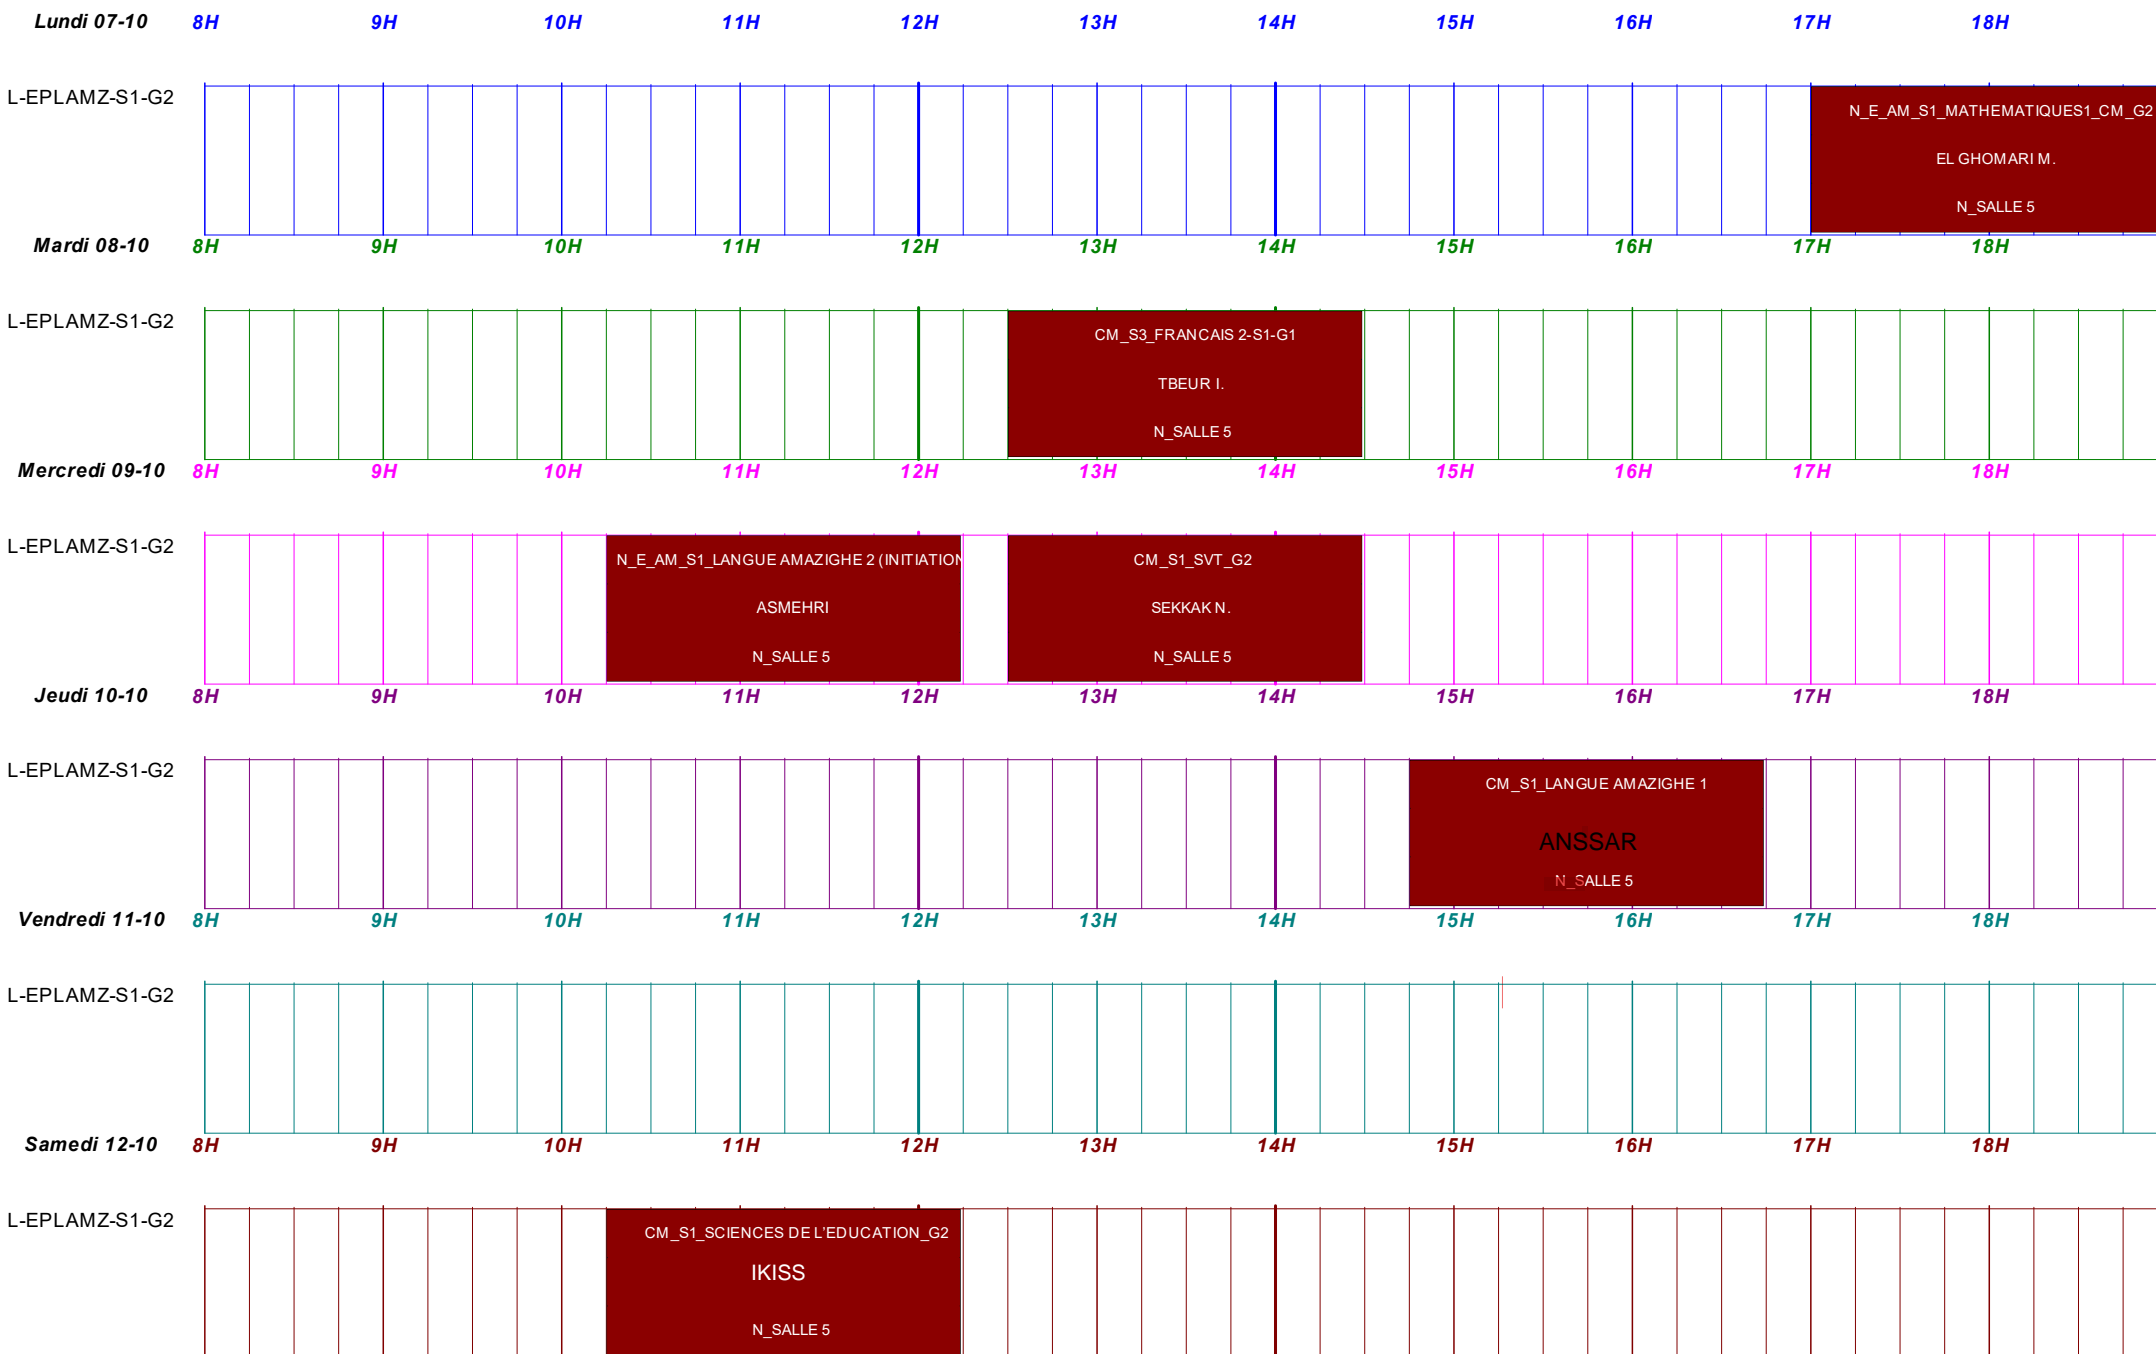

EDT_AMAZIGH-S1-G2

Période du : 07/10/2024 [41] au : 13/10/2024 [41] pour : N-L-EPLAMZ-S1-G2

SESSION AUTOMNE 2024